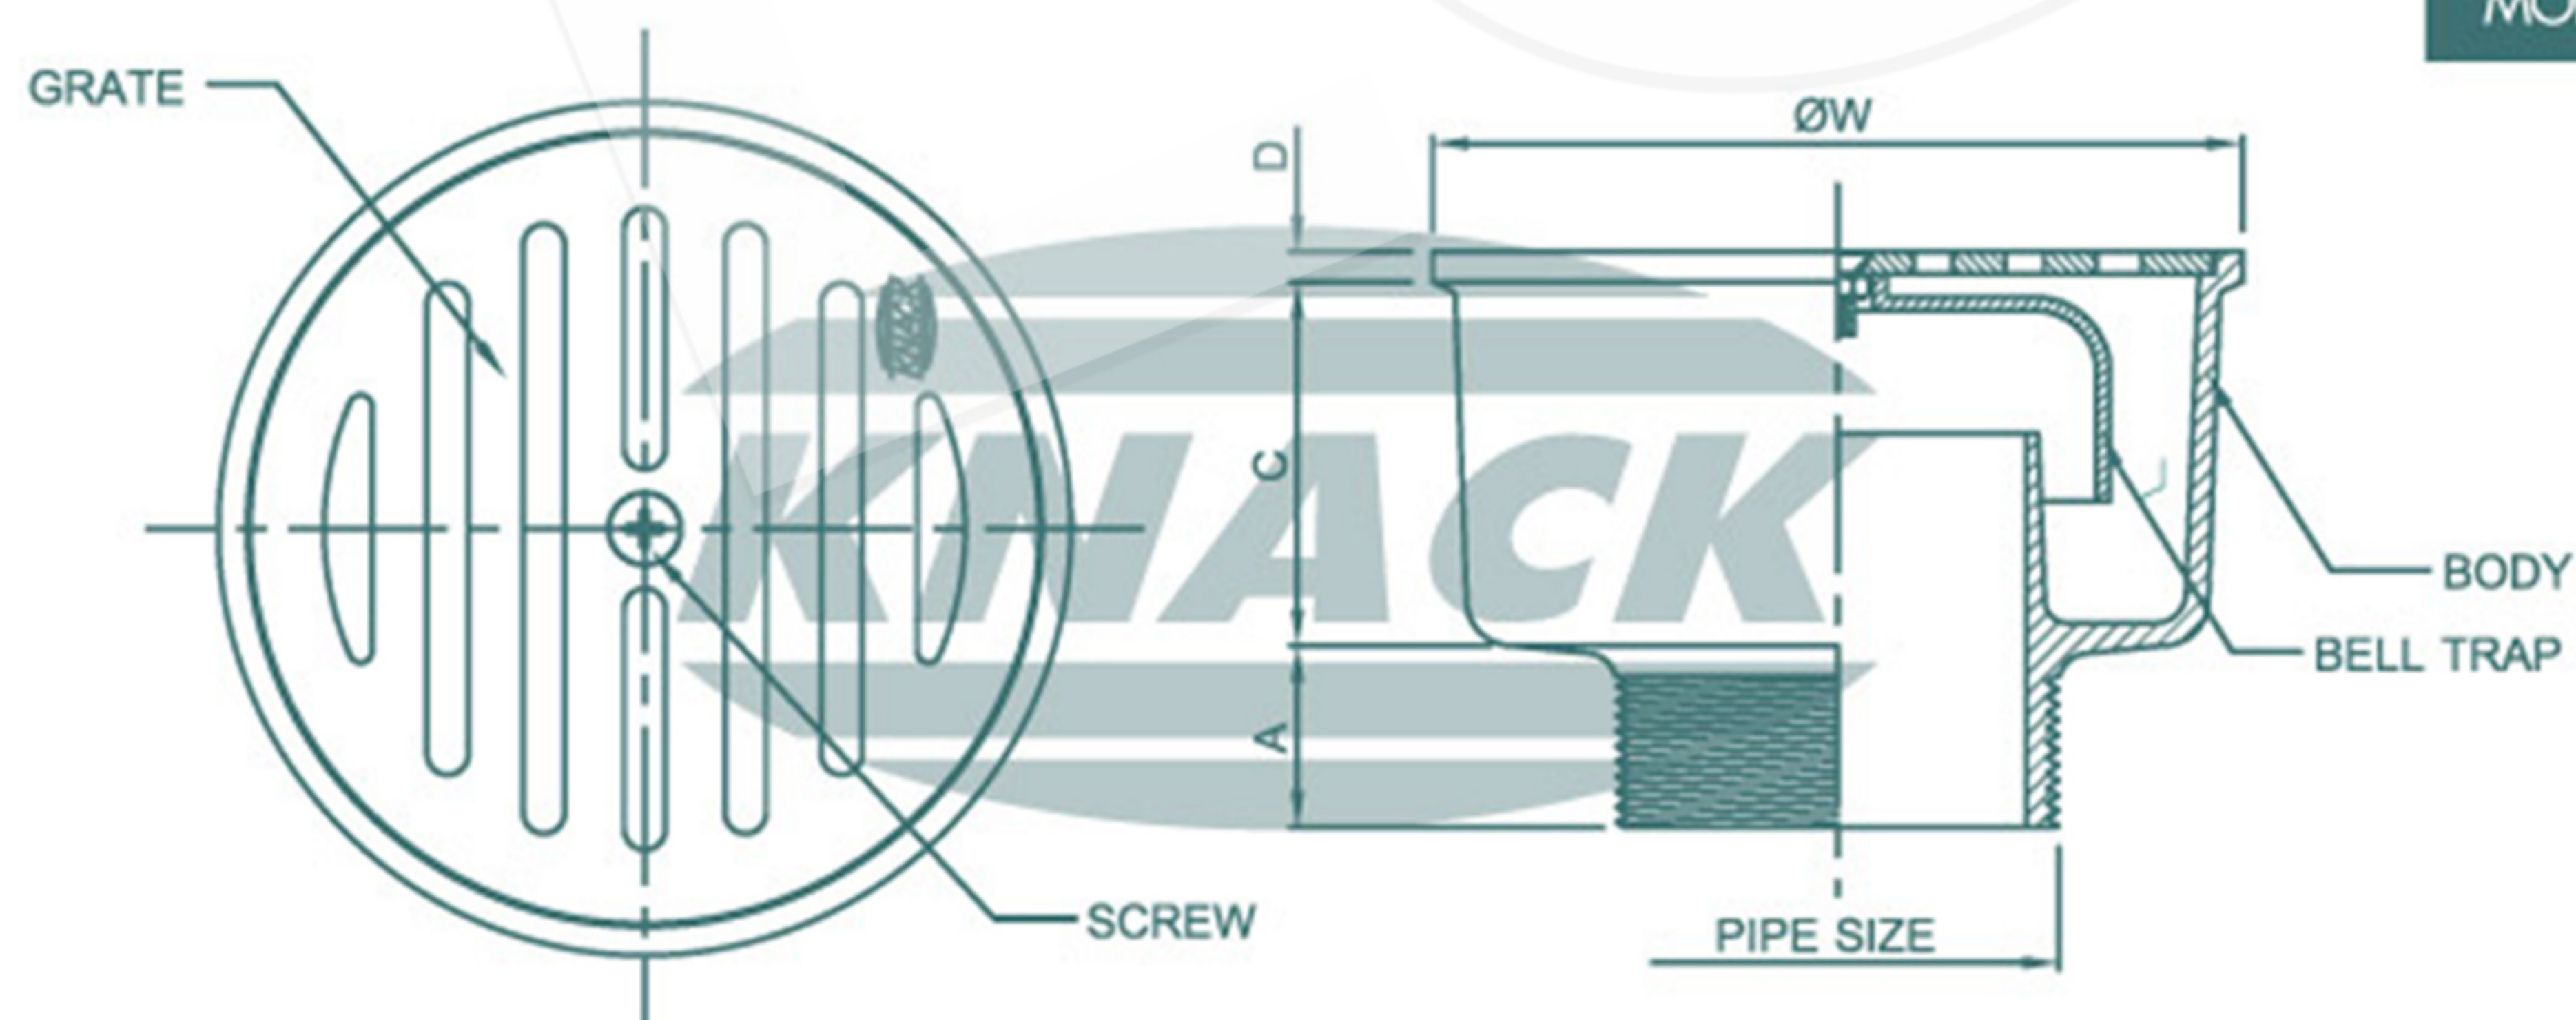

# MODERN DRAIN

## Modern Drain 221 (Standard)

ตะแกรงน้ำทิ้งทรงกลม (ทองเหลืองชุบโครเมียม)

- สำหรับท่อ ขนาด 1 1/2", 2", 2 1/2", 3", 4"

## MODERN DRAIN

DIMENSION IN MM.

FLOOR DRAIN (ทองเหลือง)  
MODEL : 221 (แบบนี้ทึบสำหรับท่อ ขนาด 1 1/2" - 4")

Pipe Size Inch	A	C	D	ØW
1 1/2"	14.5	25	6.5	75
2"	16.5	30.5	7.5	90
2 1/2"	22	30.5	7.5	112
3"	22	29.5	8.5	116
4"	24	37	9	140